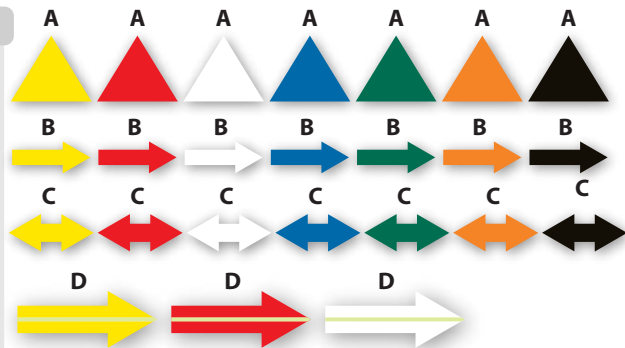

DURASTRIPE®

SHAPES, SIX SIGMA & LEAN MANUFACTURING TOOLS Swedish Shapes Catalog

Shapes Available in all Standard Colors

PUX

CODE	DESCRIPTION	SHAPE	QTY
DS-P	4,6 cm Diameter	A	150
DS-P	5 cm Diameter	A	140
DS-P	6,5 cm Diameter	A	110
DS-P	7,5 cm Diameter	A	100
DS-P	9 cm Diameter	A	70
DS-P	9 cm Donut - 6 cm Center	B	70
DS-P	9,5 cm Diameter	A	65
DS-P	14 cm Diameter	A	25
DS-P	15 cm Diameter	A	20
DS-P	23 cm Diameter	A	8
DS-P	30 cm Diameter	A	7
DS-P	30,5 cm Diameter	A	7
DS-P	40 cm Diameter	A	6
DS-P	51 cm Diameter	A	3
DS-P	61 cm Diameter	A	2

ARROWS

CODE	DESCRIPTION	SHAPE	QTY
DS-ARROW	5 cm Arrow Heads	A	100
DS-ARROW	14 cm Arrow Heads	A	60
DS-ARROW	18 cm Arrow Heads	A	55
DS-ARROW	30,5 cm Arrow Heads	A	20
DS-ARROW	40,5 cm Arrow Heads	A	12
DS-ARROW	25 cm x 9,5 cm / Stem -5 cm	B	40
DS-ARROW	25 cm x 9,5 cm / Stem -9,5 cm	B	40
DS-ARROW	30,5 cm x 10 cm / Stem -5 cm	B	35
DS-ARROW	30,5 cm x 10 cm / Stem -5 cm	D	13
DS-ARROWGLOW*	30,5 cm x 10 cm / Stem -5 cm	D	13
DS-ARROW	46 cm x 15 cm / Stem -7,5 cm	B	12
DS-ARROW	71 cm x 33 cm / Stem -12 cm	B	3
DS-ARROW	86,5 cm x 30 cm / Stem -15 cm	B	2
DS-ARROW	71 cm x 33 cm / Stem -12 cm (Double Sided Head)	C	3

Shapes Available in all Standard Colors

STRIPS

CODE	DESCRIPTION	SHAPE	QTY
DS-STRIP	2 cm x 8 cm	A	150
DS-STRIP	5 cm x 5 cm	A	150
DS-STRIP	7,5 cm x 7,5 cm	A	100
DS-STRIP	10 cm x 10 cm	A	70
DS-STRIP	5 cm x 10 cm	A/B	60
DS-STRIP	7,5 cm x 15 cm	A	50
DS-STRIP	10 cm x 20 cm	A	20
DS-STRIP	5 cm x 46 cm	A/B	25
DS-STRIP	8 cm x 15 cm	A/B	50
DS-STRIP	5 cm x 25 cm	B	50
DS-STRIP	5 cm x 50 cm	B	25
DS-STRIP	20 cm x 80 cm	B	10
DS-STRIP	20 cm x 100 cm	B	7
DS-STRIP	20,3 cm x 15,2 cm	B	20
DS-STRIP	25 cm x 80 cm	B	7
DS-STRIP	25 cm x 100 cm	B	5
DS-STRIP	30 cm x 80 cm	B	6
DS-STRIP	30 cm x 100 cm	B	5
DS-STRIP	30,5 cm x 24 cm	B	18
DS-STRIP	Square 5 cm	C	140
DS-STRIP	Square 7,5 cm	C	100
DS-STRIP	Square 10 cm	C	70