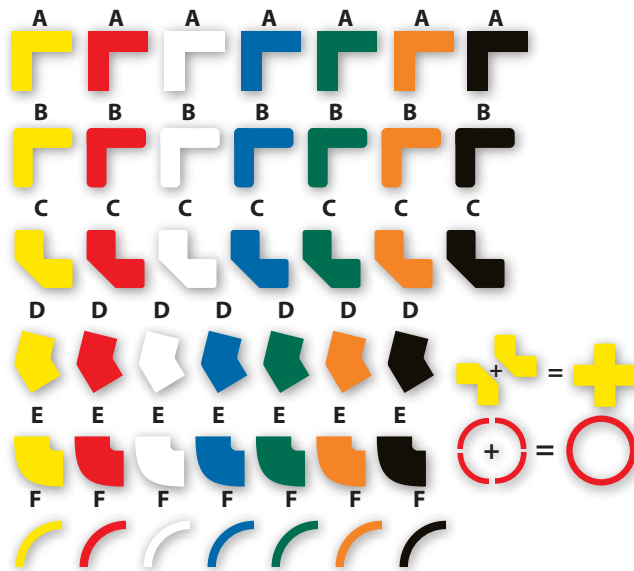

NUMBERS & LETTERS

CODE	DESCRIPTION	QTY
DS-NUM	9 cm	45
DS-NUM	16 cm	30
DS-NUM	20,5 cm	25
DS-LET	9 cm	45
DS-LET	16 cm	30
DS-LET	20,5 cm	25

*Glow Colors: Red, Yellow, or White, with Glow Stripe

DURASTRIPE®

SHAPES, SIX SIGMA & LEAN MANUFACTURING TOOLS Swedish Shapes Catalog

Shapes Available in all Standard Colors

STRIPS

CODE	DESCRIPTION	SHAPE	QTY
DS-STRIP	2 cm x 8 cm	A	150
DS-STRIP	5 cm x 5 cm	A	150
DS-STRIP	7,5 cm x 7,5 cm	A	100
DS-STRIP	10 cm x 10 cm	A	70
DS-STRIP	5 cm x 10 cm	A/B	60
DS-STRIP	7,5 cm x 15 cm	A	50
DS-STRIP	10 cm x 20 cm	A	20
DS-STRIP	5 cm x 46 cm	A/B	25
DS-STRIP	8 cm x 15 cm	A/B	50
DS-STRIP	5 cm x 25 cm	B	50
DS-STRIP	5 cm x 50 cm	B	25
DS-STRIP	20 cm x 80 cm	B	10
DS-STRIP	20 cm x 100 cm	B	7
DS-STRIP	20,3 cm x 15,2 cm	B	20
DS-STRIP	25 cm x 80 cm	B	7
DS-STRIP	25 cm x 100 cm	B	5
DS-STRIP	30 cm x 80 cm	B	6
DS-STRIP	30 cm x 100 cm	B	5
DS-STRIP	30,5 cm x 24 cm	B	18
DS-STRIP	Square 5 cm	C	140
DS-STRIP	Square 7,5 cm	C	100
DS-STRIP	Square 10 cm	C	70

ARROWS

CODE	DESCRIPTION	SHAPE	QTY
DS-CORNER	90° Angle 10cm x 10cm x 2,5cm	A	80
DS-CORNER	90° Angle 9cm x 9cm x 5cm	B	80
DS-CORNER	90° Angle 10cm x 10cm x 5cm	A/B	60
DS-CORNER	90° Angle 11,5cm x 11,5cm x 4cm	A/B	60
DS-CORNER	90° Angle 15cm x 15cm x 5cm	A/B	50
DS-CORNER	90° Angle 15cm x 15cm x 7,5cm	A/B	50
DS-CORNER	90° Angle 18cm x 18cm x 9cm	B	20
DS-CORNER	90° Angle 20cm x 20cm x 10cm	A/B	15
DS-CORNER	12,5 cm x 12,5 cm x 5 cm	B	65
DS-CORNER	15 cm x 15 cm x 2,5 cm	B	55
DS-CORNER	15,5 cm x 15,5 cm x 2,5 cm	B	55
DS-CORNER	L-Angle 5cm x 5cm x 2cm	C	100
DS-CORNER	L-Angle 10cm x 10cm x 5cm	C	45
DS-CORNER	L-Angle 15cm x 15cm x 7,5cm	C	35
DS-CORNER	L-Angle 20cm x 20cm x 10cm	C	10
DS-CORNER	45° Angle 5cm	D	60
DS-CORNER	45° Angle 7,5cm	D	50
DS-CORNER	45° Angle 10cm	D	40
DS-CORNER	90° Round Angle 5cm	E	30
DS-CORNER	90° Round Angle 7,5cm	E	25
DS-CORNER	90° Round Angle 10cm	E	20
DS-CORNER	30,5cm x 30,5cm x 10cm Curve	F	10